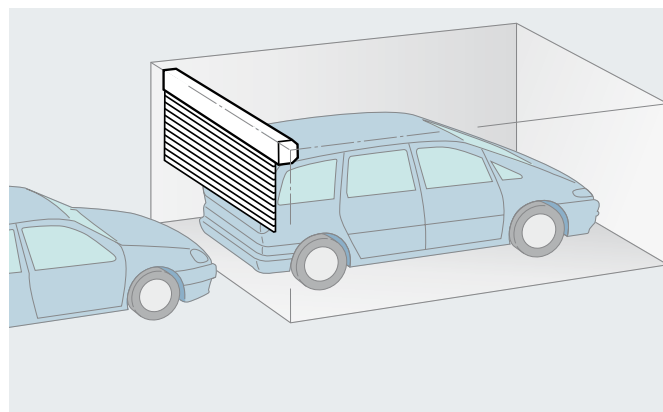

A melhor escolha para remodelações

A forma da abertura da garagem não é importante nas portas de enrolar. Não importa se são quadradas, inclinadas com arcos segmentados ou circulares. Uma porta RollMatic da Hörmann é sempre a solução mais adequada.

Técnica que convence

A comprovada técnica de molas de tracção apoia o automatismo aquando da abertura e do fecho da porta. Assim o mecanismo do automatismo está protegido contra danos. Em caso de uma abertura de emergência, a porta poderá ser aberta manualmente de forma simples. Não é necessário utilizar uma manivela manual. 2 conduções de cabo protegem a porta adicionalmente contra quedas.

Para um bloqueio seguro à prova de intrusão foi instalada uma disposição de perfil especial no veio de enrolar. Através deste mecanismo, a cortina não poderá ser deslocada.

Automatismo de série

O automatismo está instalado de forma simples fora da consola facilitando a manutenção. O arranque e a imobilização da porta RollMatic são especialmente suaves e silenciosos poupando a porta. Através da compensação de molas e do desligar automático, o dispositivo de fecho de segurança torna-se desnecessário. A botoneira interior e iluminação de garagem já são integradas na caixa de comando.