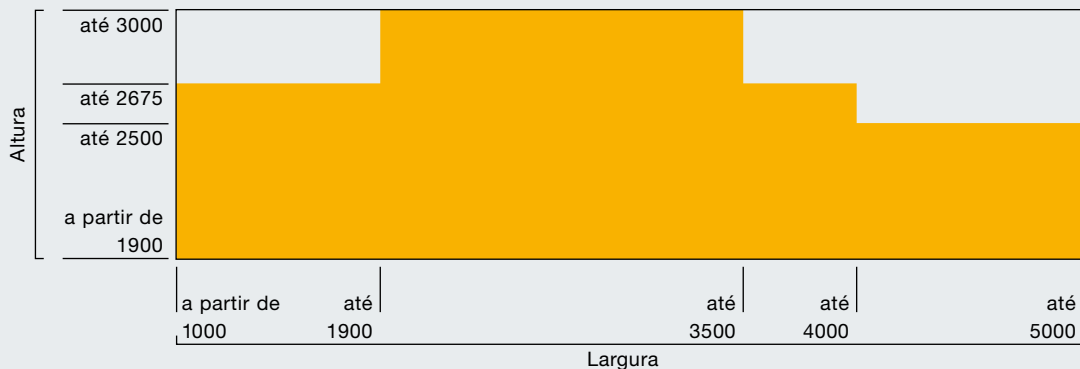

Dimensões

Medidas em mm

Experimente a qualidade Hörmann

Portas de garagem

Ajustam-se a sua arquitectura pessoal: portas basculantes ou seccionais em aço ou madeira.

Automatismos para portas

Desfrute do conforto: Automatismos Hörmann para portões de entrada e portas de garagem.